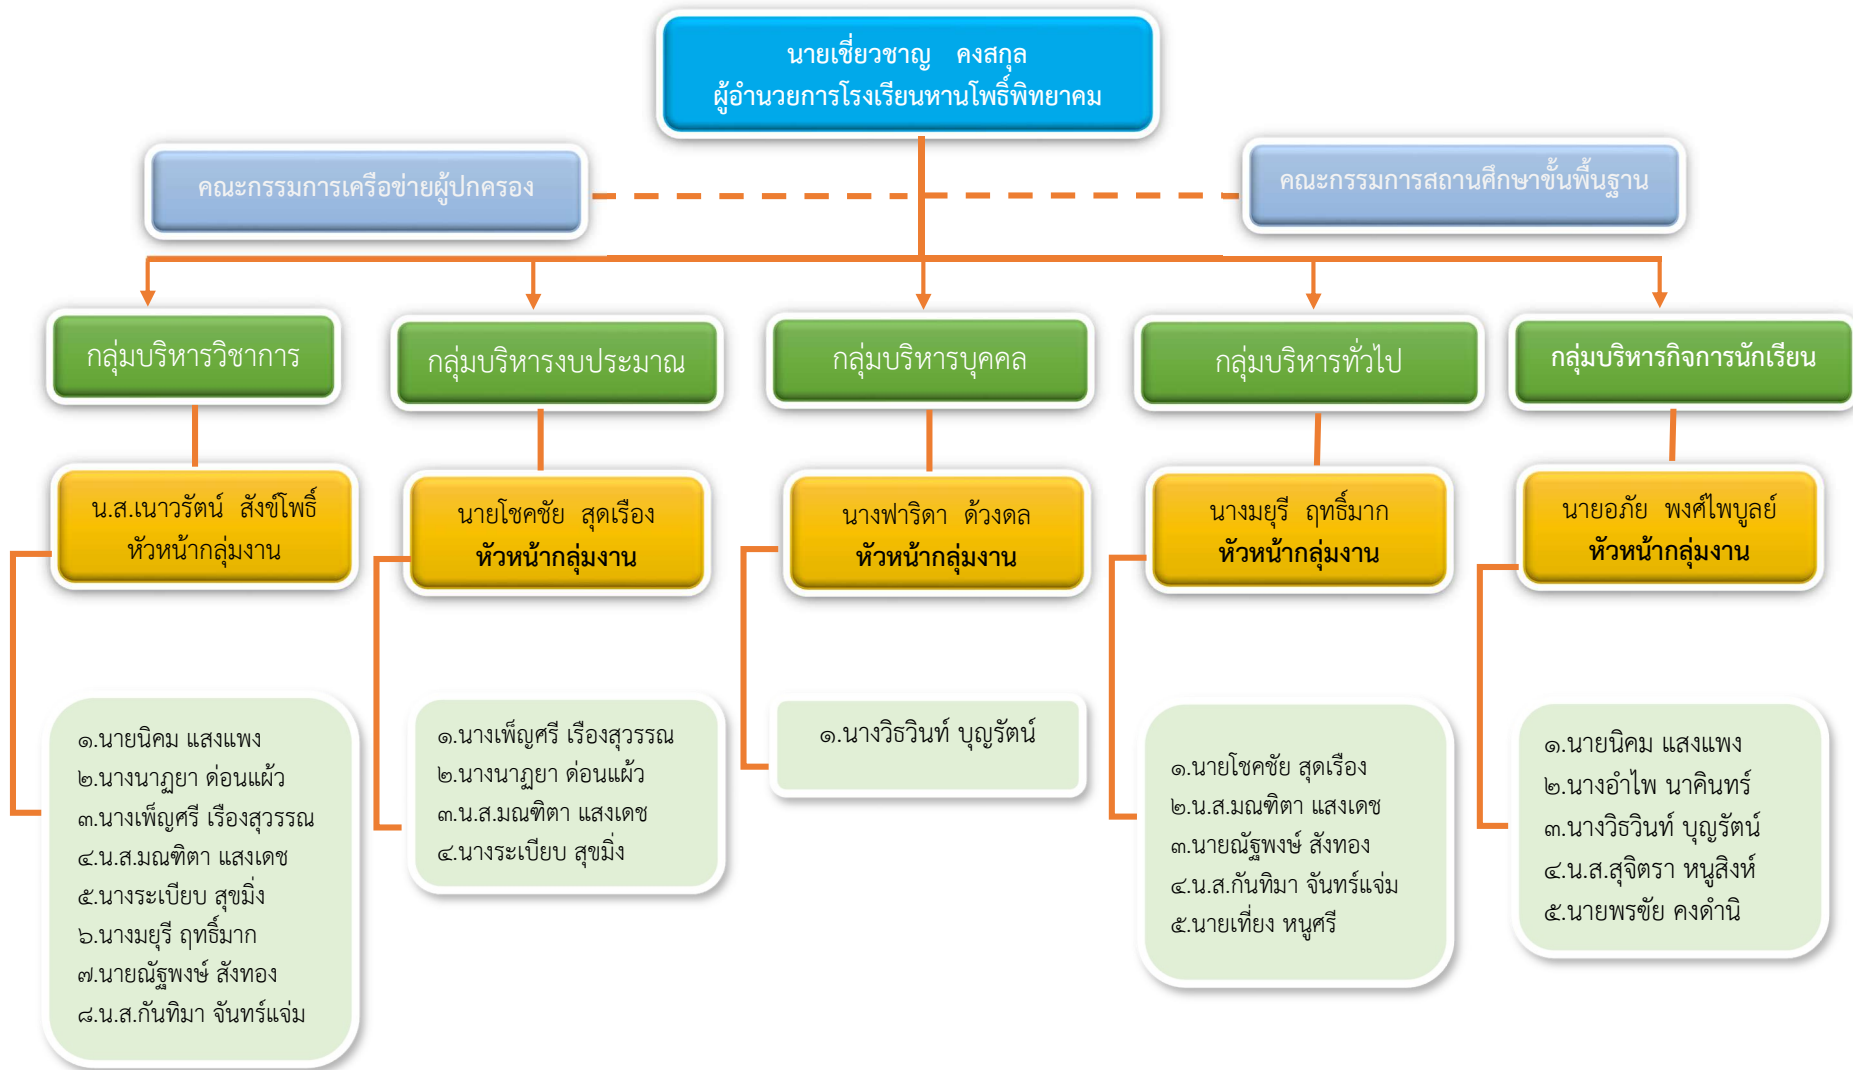

โครงสร้างการบริหารโรงเรียนหานโพธิ์พิทยาคม อ.เขายี่สาร จ.มหาสารคาม

ที่มา : งานบุคคล

ข้อมูล ณ วันที่ ๑ กรกฎาคม ๒๕๖๓